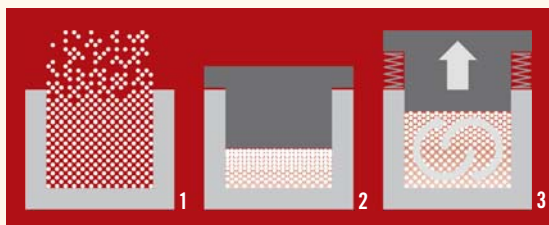

Der Latte Macchiato:
Mit Milch und Milchschaum kombiniert, brilliert der Kaffee als geliebter Star im Glas. Und diese Liebe geht durch den Magen.

KLEINIGKEITEN, DIE GROSSE FREUDE MACHEN.

Die Liebe zum technischen Detail gehört dazu, wenn man ein so anspruchsvolles Produkt wie NIVONA baut. Sobald Sie einen NIVONA Apparat zu Hause haben, wissen Sie, dass sich die Mühe gelohnt hat. Denn die Summe der vielen technischen Raffinessen und Feinheiten macht Ihren Kaffee Tag für Tag zu einem ganz besonderen Genuss-Erlebnis.

EINE HAND VOLL UNTERSCHIEDE

1 | DAS NIVONA AROMATICA-SYSTEM

Die dynamische Brühkammer garantiert, dass weniger Bitterstoffe in den Kaffee gelangen. Denn nach dem Mahlen wird das Kaffeemehl in der Brühkammer zusammengepresst, mit Wasser verwirbelt und so mehr Aromastoff gelöst. Das Ergebnis ist milder, aromatischer und geschmackvoller zugleich. Bei konstanter Qualität.

Nach dem Mahlen (1) und Pressen (2) wird kochendes Wasser in die Brühkammer gepumpt. Durch den Druck und den federnd gelagerten Deckel vergrößert sich die Kammer: Wasser und Kaffeepulver verwirbeln (3).